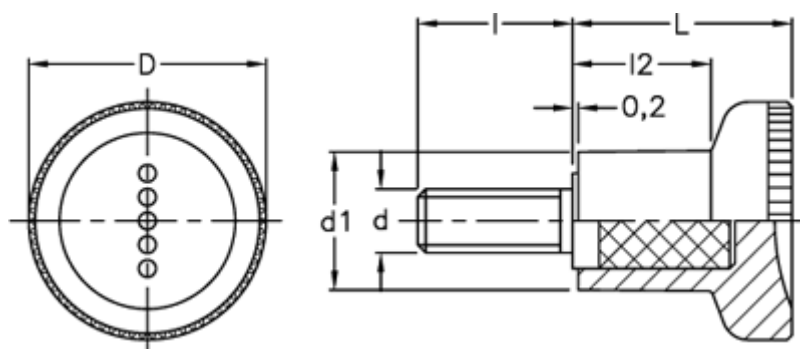

Varenummer: 23052431461
Beskrivelse: E+G Fingerskrue
EKK.21-p M6x16-C1

Mål

D = 21
d1 = 12.5
d 6g = M6
l = 16
L = 18.0
l2 = 10.5